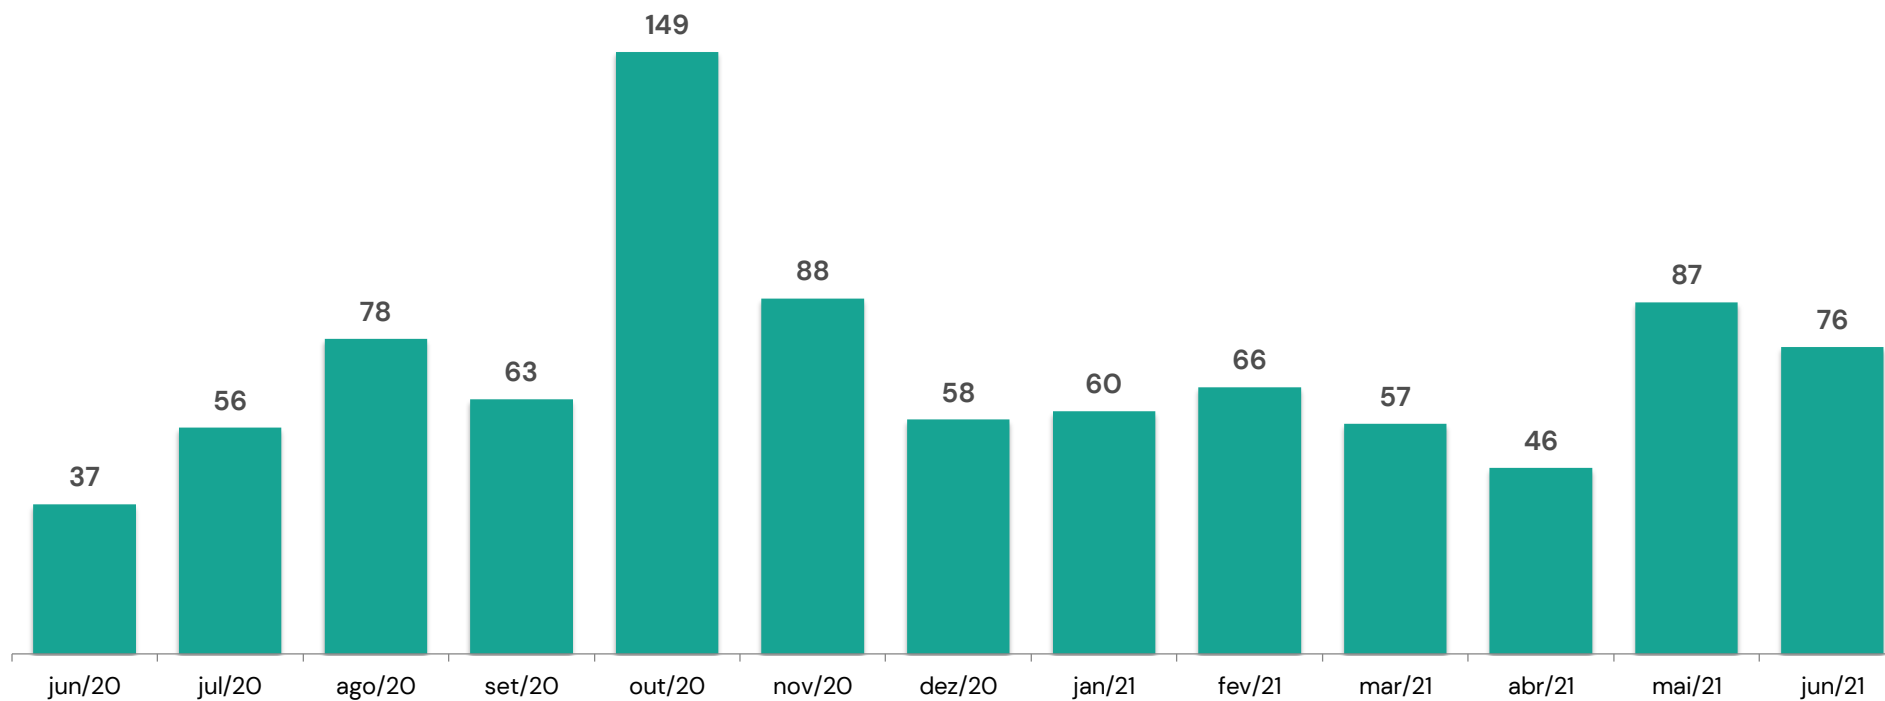

# Relatório de Estatísticas e-SIC

Gráfico informativo dos 10 órgãos com maior número de solicitações e-SIC

# Relatório de Estatísticas e-SIC

Histórico de solicitações abertas mês a mês  
no período de um ano

**Total de Protocolos e-SIC Abertos: 2.888**