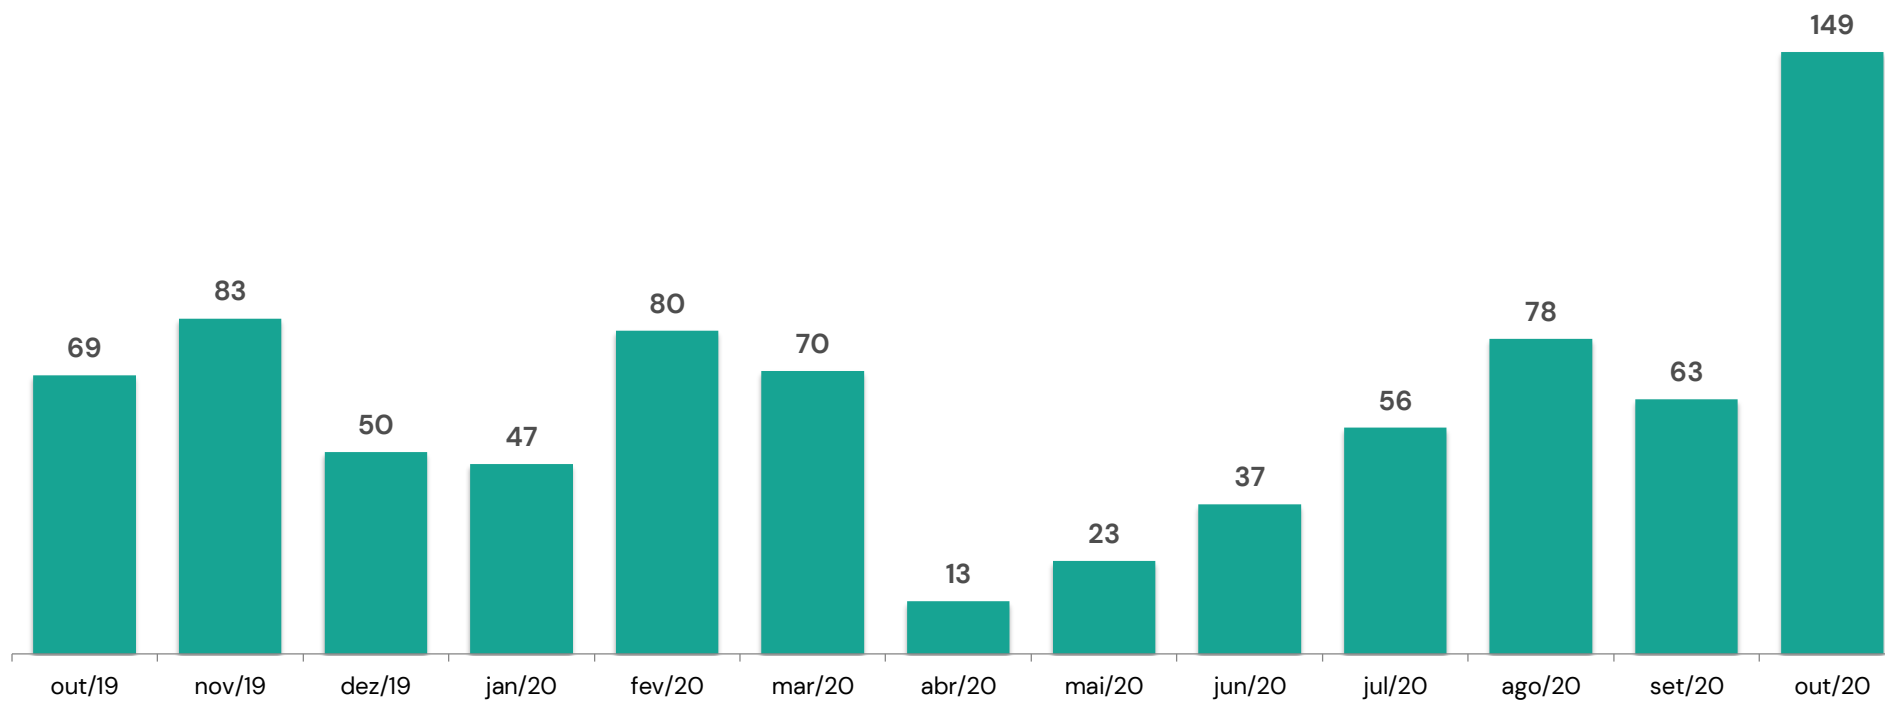

# Relatório de Estatísticas e-SIC

Gráfico informativo dos 10 órgãos com maior número de solicitações e-SIC

# Relatório de Estatísticas e-SIC

Histórico de solicitações abertas mês a mês  
no período de um ano

Total: 2.350