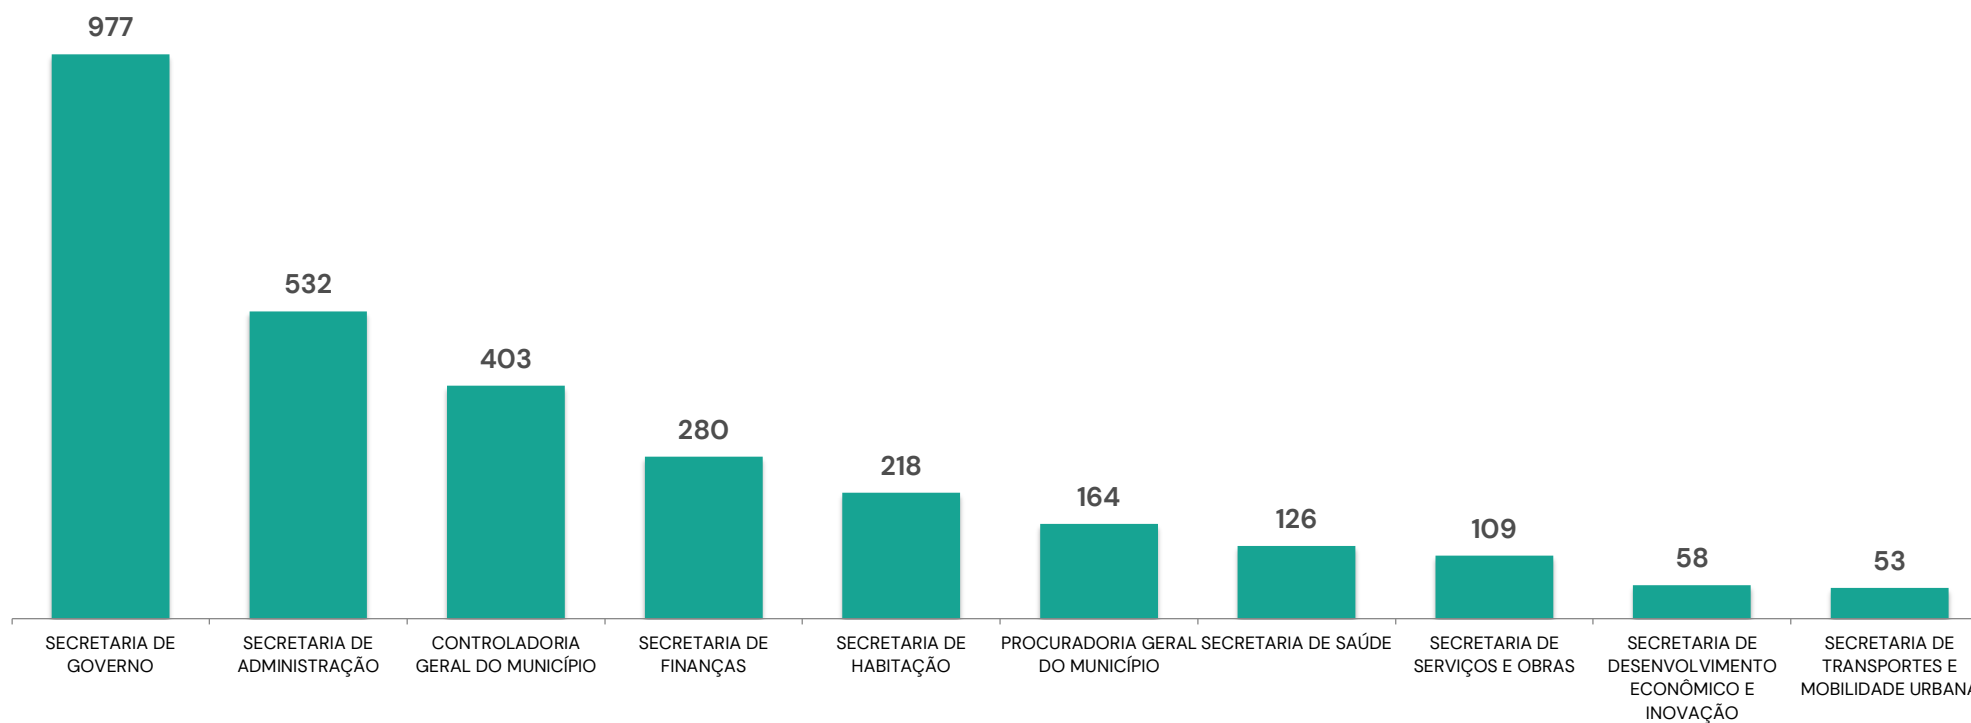

Relatório de Estatísticas e-SIC

Gráfico informativo dos 10 órgãos com maior número de solicitações e-SIC

Relatório de Estatísticas e-SIC

Histórico de solicitações abertas mês a mês
no período de um ano

Total de Protocolos e-SIC Abertos: 3.182