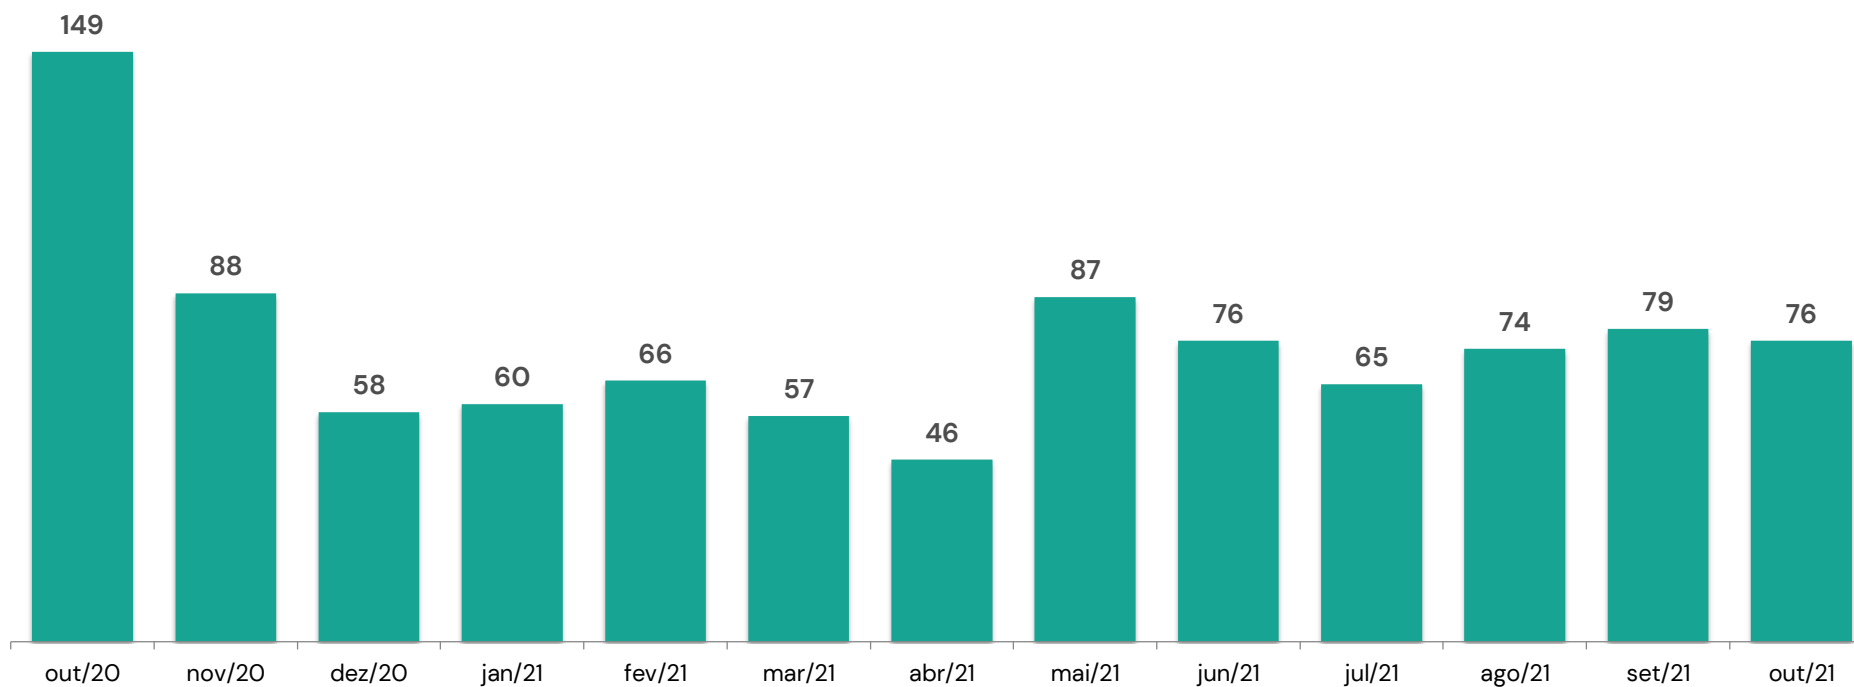

Relatório de Estatísticas e-SIC

Gráfico informativo dos 10 órgãos com maior número de solicitações e-SIC

Relatório de Estatísticas e-SIC

Histórico de solicitações abertas mês a mês
no período de um ano

Total de Protocolos e-SIC Abertos: 3.182