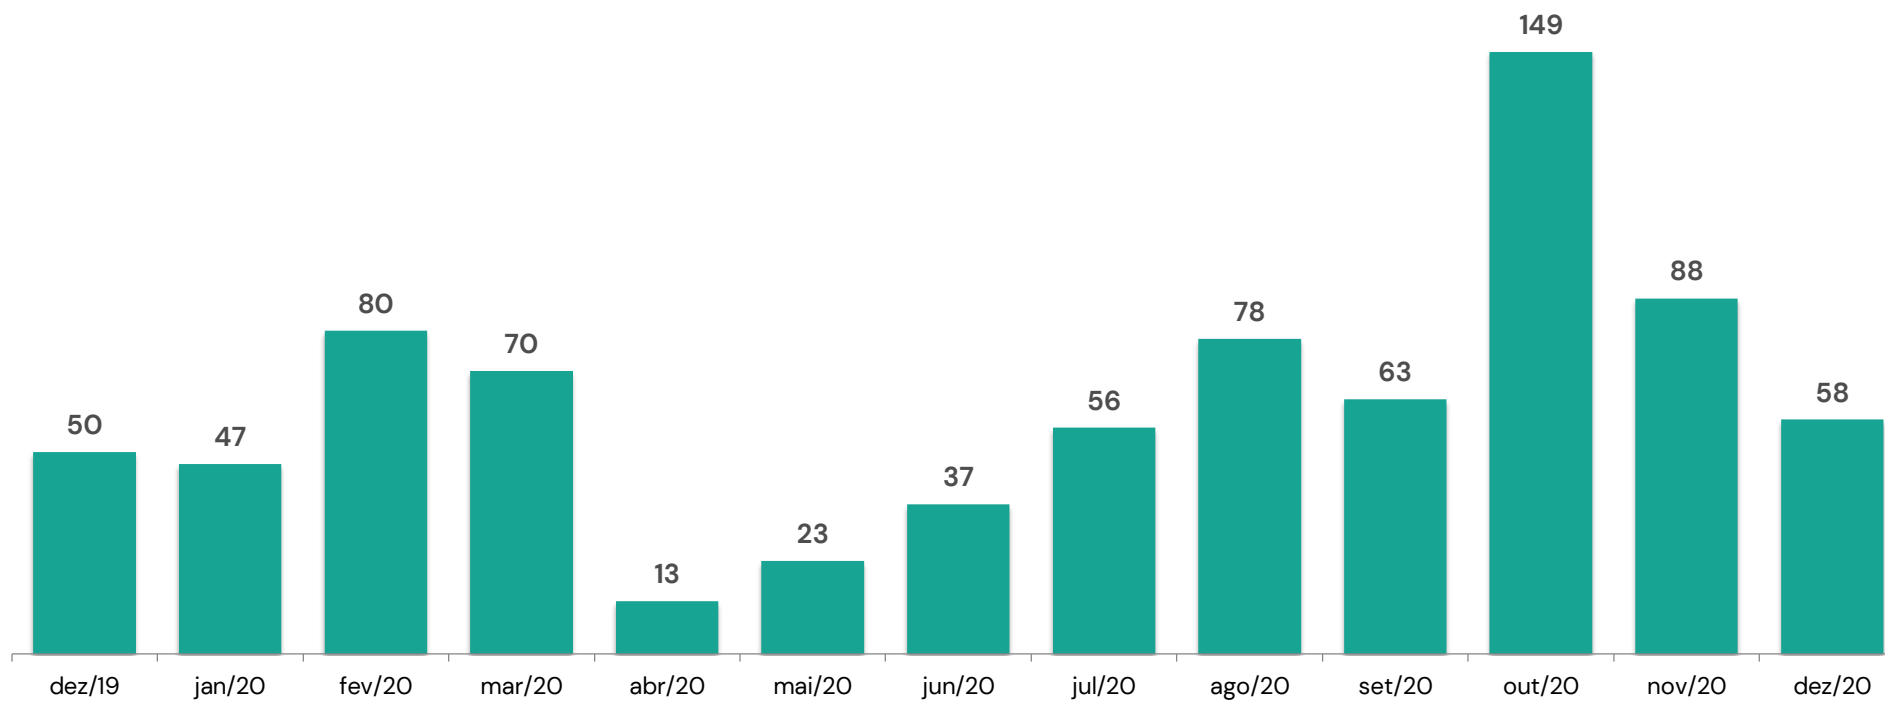

Relatório de Estatísticas e-SIC

Gráfico informativo dos 10 órgãos com maior número de solicitações e-SIC

Relatório de Estatísticas e-SIC

Histórico de solicitações abertas mês a mês
no período de um ano

Total: 2.496