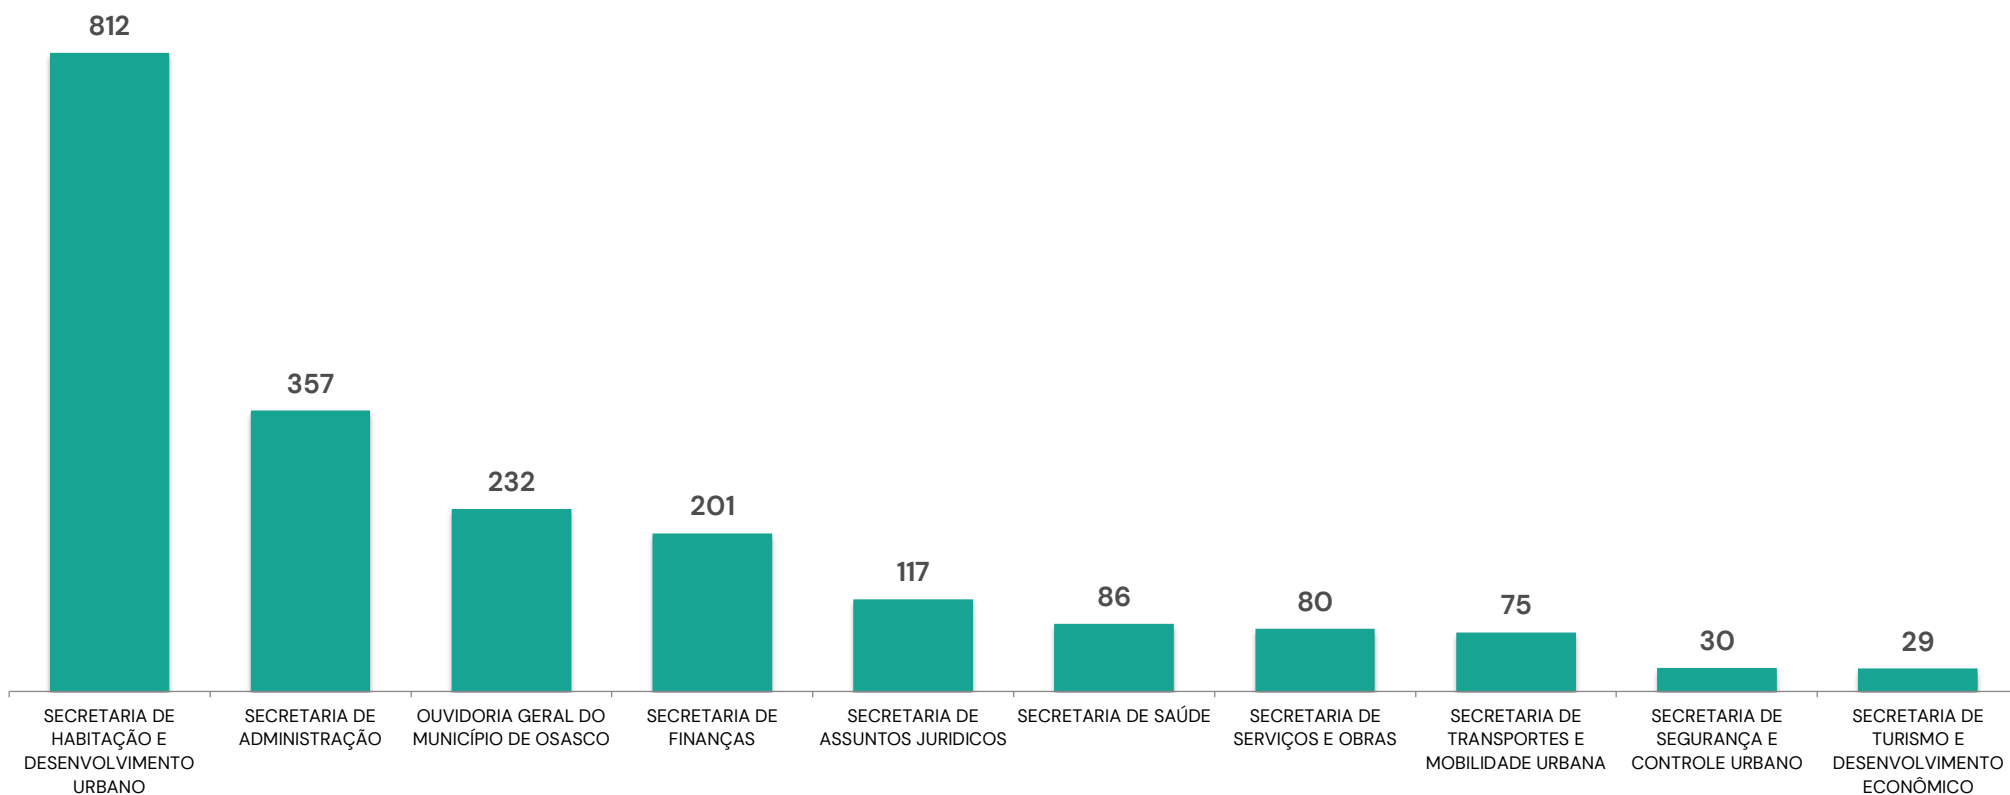

Relatório de Estatísticas e-SIC

Gráfico informativo dos 10 órgãos com maior número de solicitações e-SIC

Relatório de Estatísticas e-SIC

Histórico de solicitações abertas mês a mês
no período de um ano

Total: 2.496